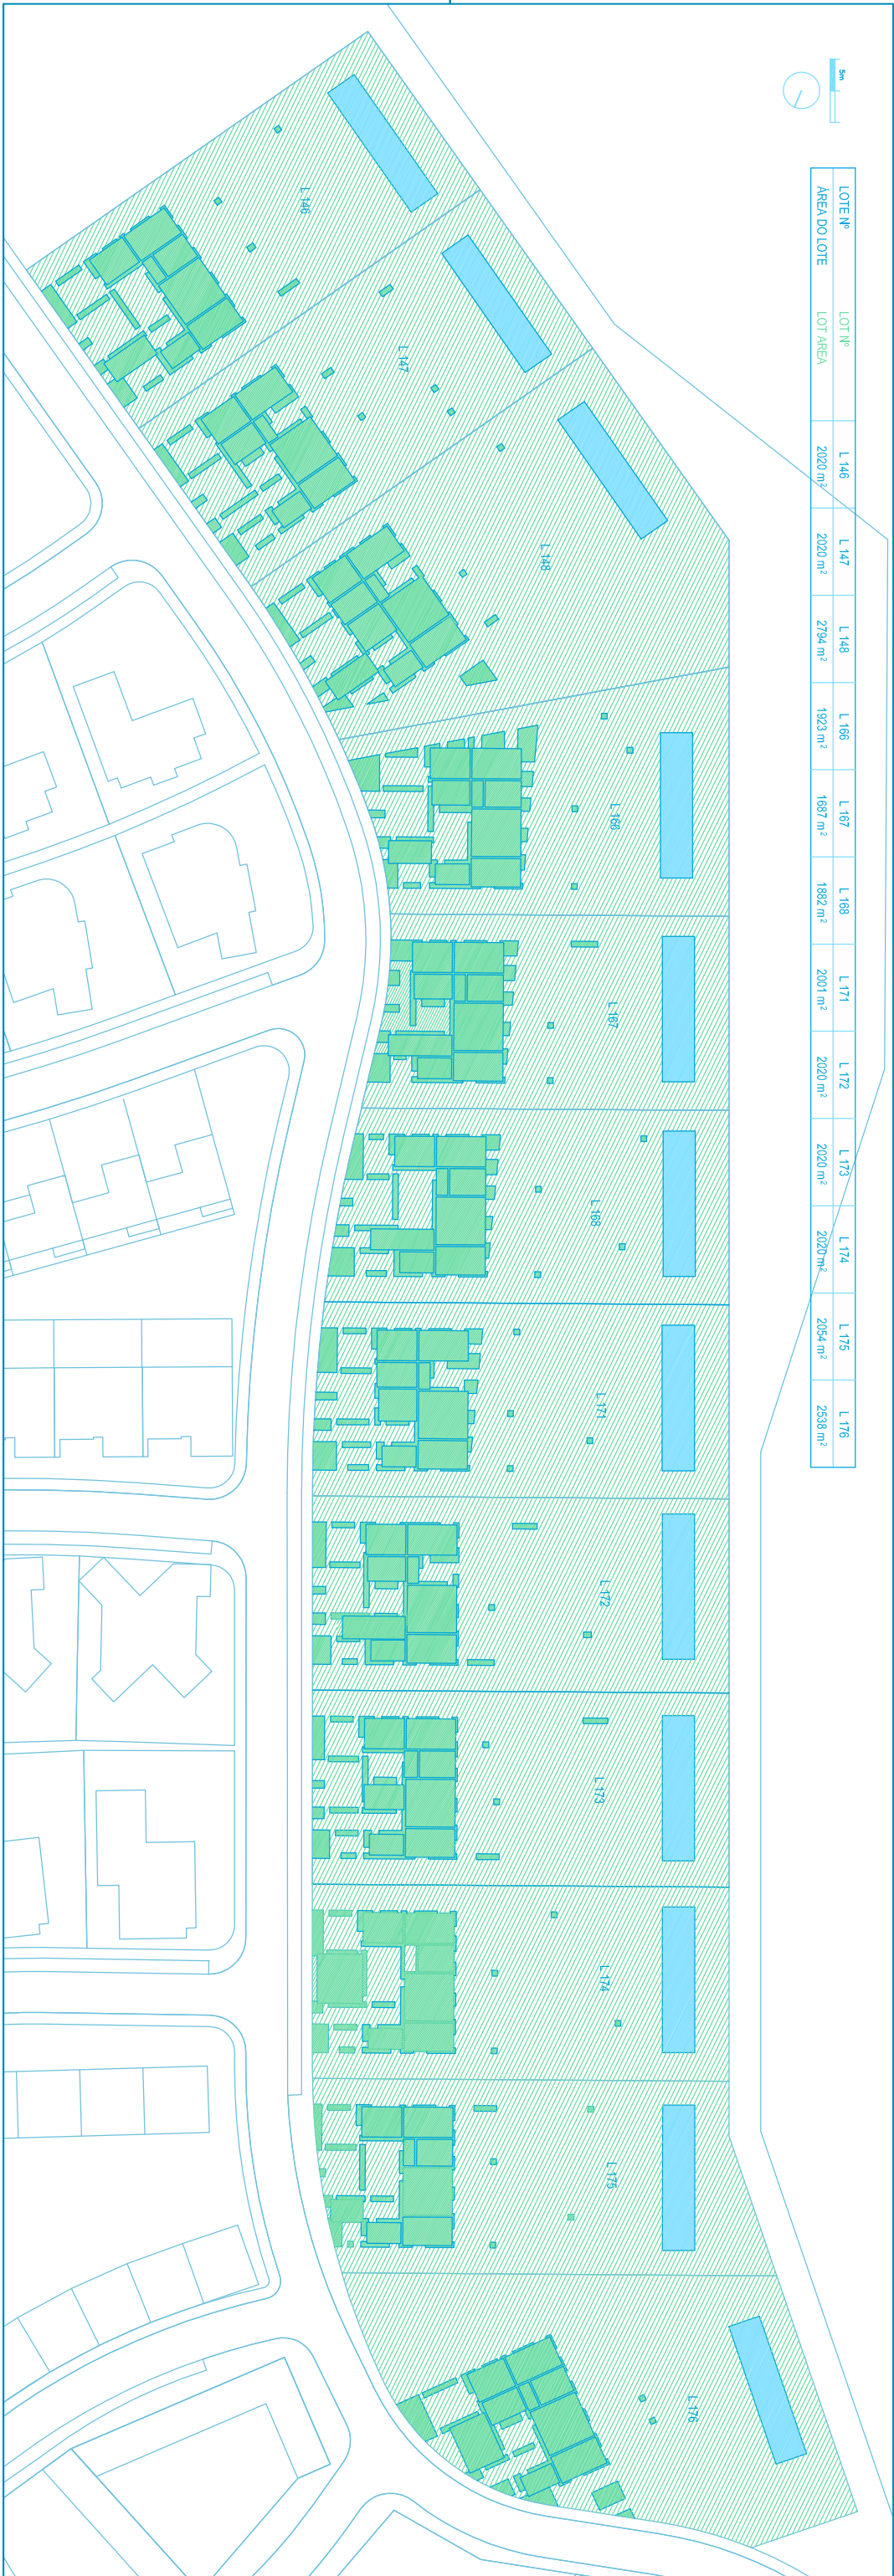

LOTE Nº	LOT Nº	L 146	L 147	L 148	L 166	L 167	L 168	L 171	L 172	L 173	L 174	L 175	L 176
AREA DO LOTE	LOT AREA	2020 m ²	2020 m ²	2794 m ²	1923 m ²	1887 m ²	1882 m ²	2001 m ²	2020 m ²	2020 m ²	2020 m ²	2054 m ²	2538 m ²

BOM SUCESSO
 DESIGN RESORT, LEISURE, GOLF & SPA
ÓBIDOS | PORTUGAL

All in One

PROJECTOR DE / PROJECT BY
AIRES MATEUS

PRODUTOR / DEVELOPER
ACORDO
 SCSF, SA

- * Projecto de loteamento aprovado e aditamento em apreciação pela CMO e outras entidades competentes.
- * Em favor do estilo do conjunto, o cada arquitecto foi sempre atribuído um grupo de lotes ou moradias em banda de expressão relevante.
- * O empreendimento foi organizado em diferentes zonas cromáticas, num ensaio para criar grandes manchas com dimensão, no seu minimalismo com a natureza e no sua interligação específica.
- * Allotment project approved and amendment under appreciation by Odivos Town Hall and the other appropriate authorities.
- * Bearing in mind the aesthetic appearance of the set, each architect was always assigned a group of lots or townhouses of relevant dimension.
- * The entire resort was organized into different colour zones, in order to create greater homogenous areas that blend in with nature.

LOCALIZAÇÃO / LOCATION

ZONA SA - AM - LOTES / LOTS 146 a 148 / 166 a 168 / 171 a 176