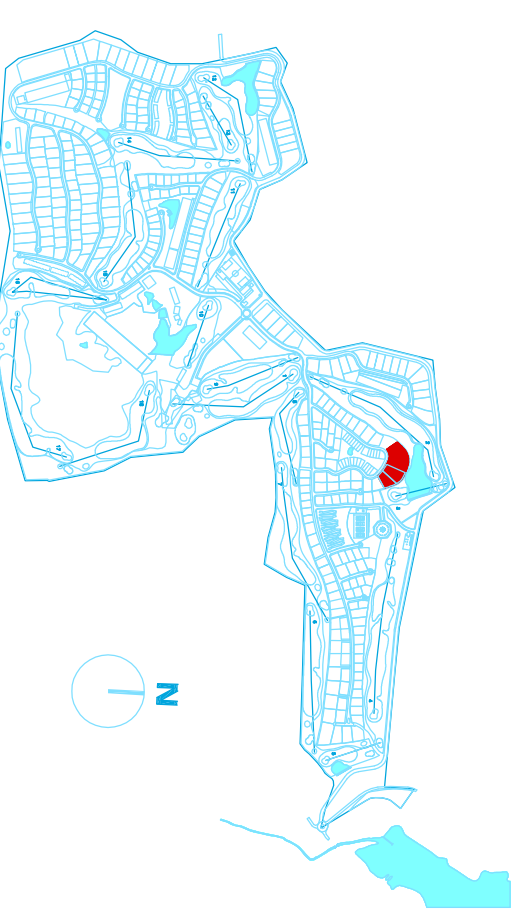

LOTE Nº	LOT Nº	L 250	L 251	L 252	L 253
ÁREA TOTAL DO LOTE	TOTAL LOT AREA	1982 m ²	2175 m ²	1659 m ²	1809 m ²

06-11-2007

BOM SUCESSO

DESIGN RESORT, LEISURE, GOLF & SPA

ÓBIDOS | PORTUGAL

All in One

PROJECTO DE / PROJECT BY

ARQPº **ALCINO SOUTINHO**

PROMOTOR / DEVELOPER

ACORDO SGPS, SA.

- * Projecto de loteamento aprovado e aditamento em apreciação pela CMO e outras entidades competentes.
- * Em favor da estética do conjunto, a cada arquitecto foi sempre atribuído um grupo de lotes ou moradias em banda de expressão relevante.
- * O empreendimento foi organizado em diferentes zonas cromáticas, num ensaio para criar grandes manchas com dimensão, no seu mimetismo com a natureza e na sua interligação específica.
- * Allotment project approved and amendment under appreciation by Óbidos Town Hall and the other appropriate authorities.
- * Bearing in mind the aesthetic appearance of the set, each architect was always assigned a group of lots or townhouses of relevant dimension.
- * The entire resort was organized into different colour zones, in order to create greater homogenous areas that blend in with nature.

LOCALIZAÇÃO / LOCATION

ZONA 8 – AS – LOTES / LOTS 250 a 253