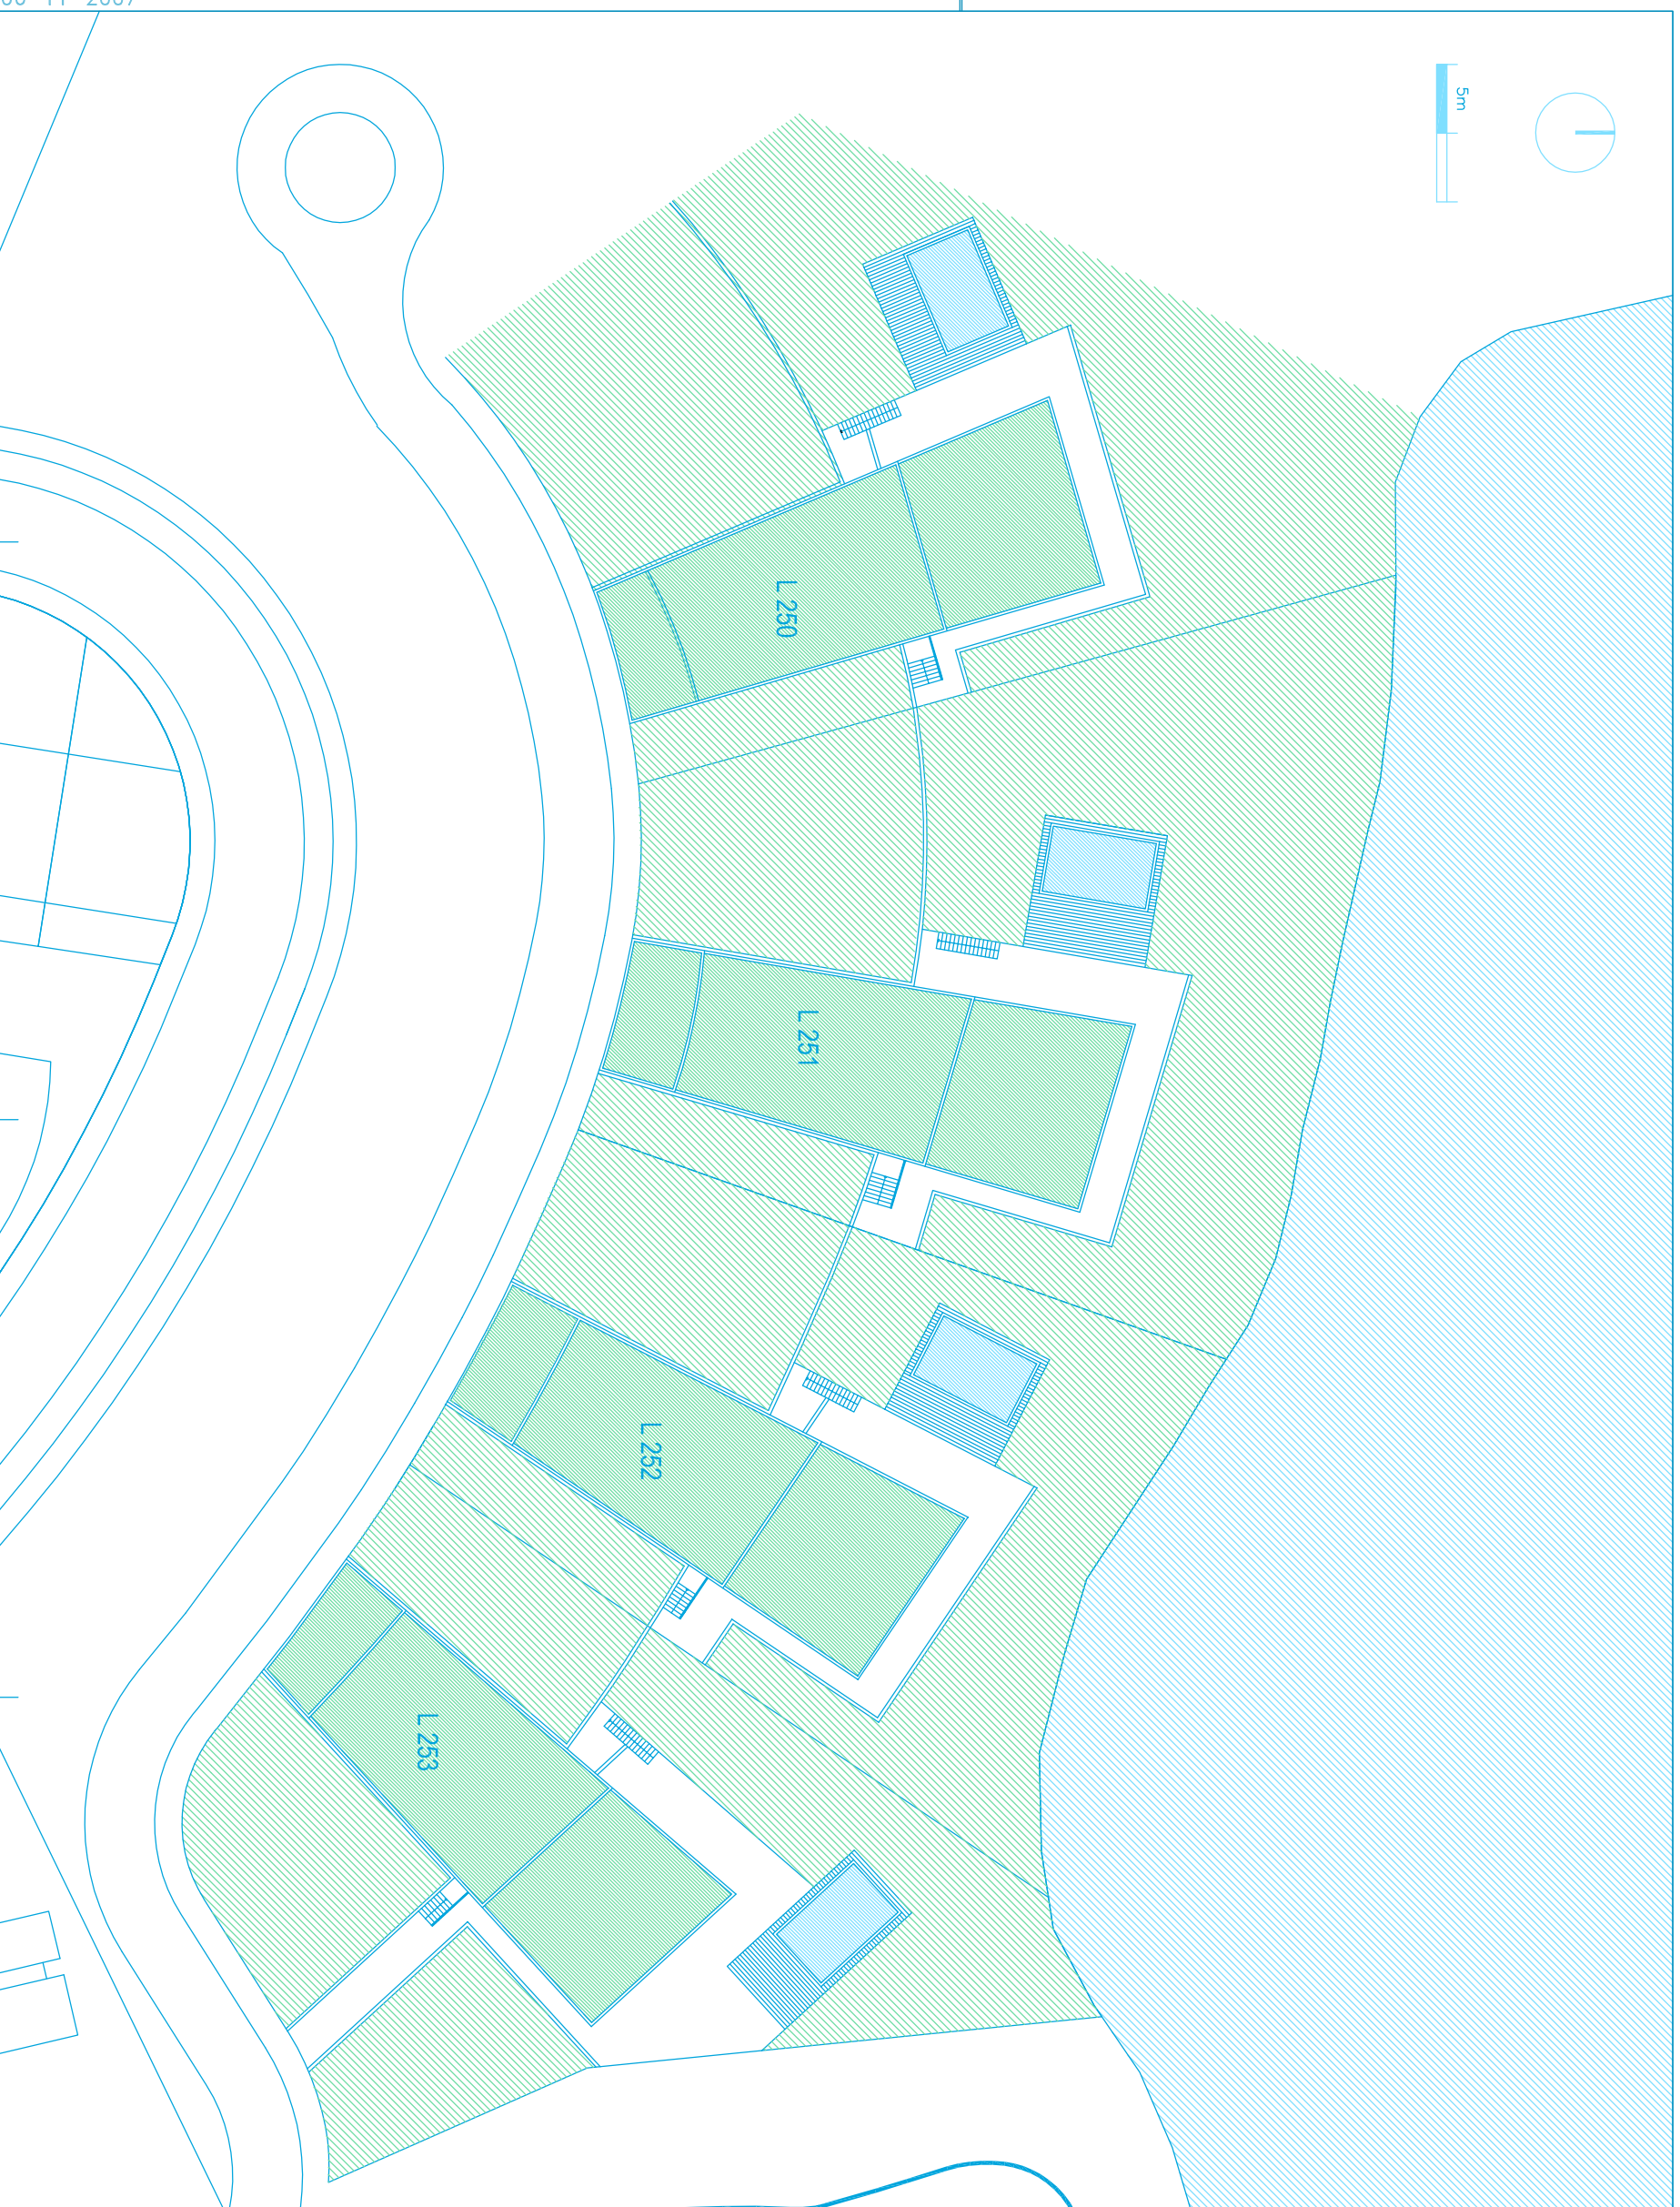

LOTE Nº	LOT Nº	L 250	L 251	L 252	L 253
ÁREA TOTAL DO LOTE	TOTAL LOT AREA	1982 m ²	2175 m ²	1659 m ²	1809 m ²

06-11-2007

BOM SUCESSO

DESIGN RESORT, LEISURE, GOLF & SPA

ÓBIDOS | PORTUGAL

All in One

PROJECTO DE / PROJECT BY

ARQPº **ALCINO SOUTINHO**

PROMOTOR / DEVELOPER

ACORDO SGPS, SA.

- * Projecto de loteamento aprovado e aditamento em apreciação pela CMO e outras entidades competentes.
- * Em favor da estética do conjunto, a cada arquitecto foi sempre atribuído um grupo de lotes ou moradias em banda de expressão relevante.
- * O empreendimento foi organizado em diferentes zonas cromáticas, num ensaio para criar grandes manchas com dimensão, no seu mimetismo com a natureza e na sua interligação específica.
- * Allotment project approved and amendment under appreciation by Óbidos Town Hall and the other appropriate authorities.
- * Bearing in mind the aesthetic appearance of the set, each architect was always assigned a group of lots or townhouses of relevant dimension.
- * The entire resort was organized into different colour zones, in order to create greater homogenous areas that blend in with nature.

LOCALIZAÇÃO / LOCATION

ZONA 8 – AS – LOTES / LOTS 250 a 253