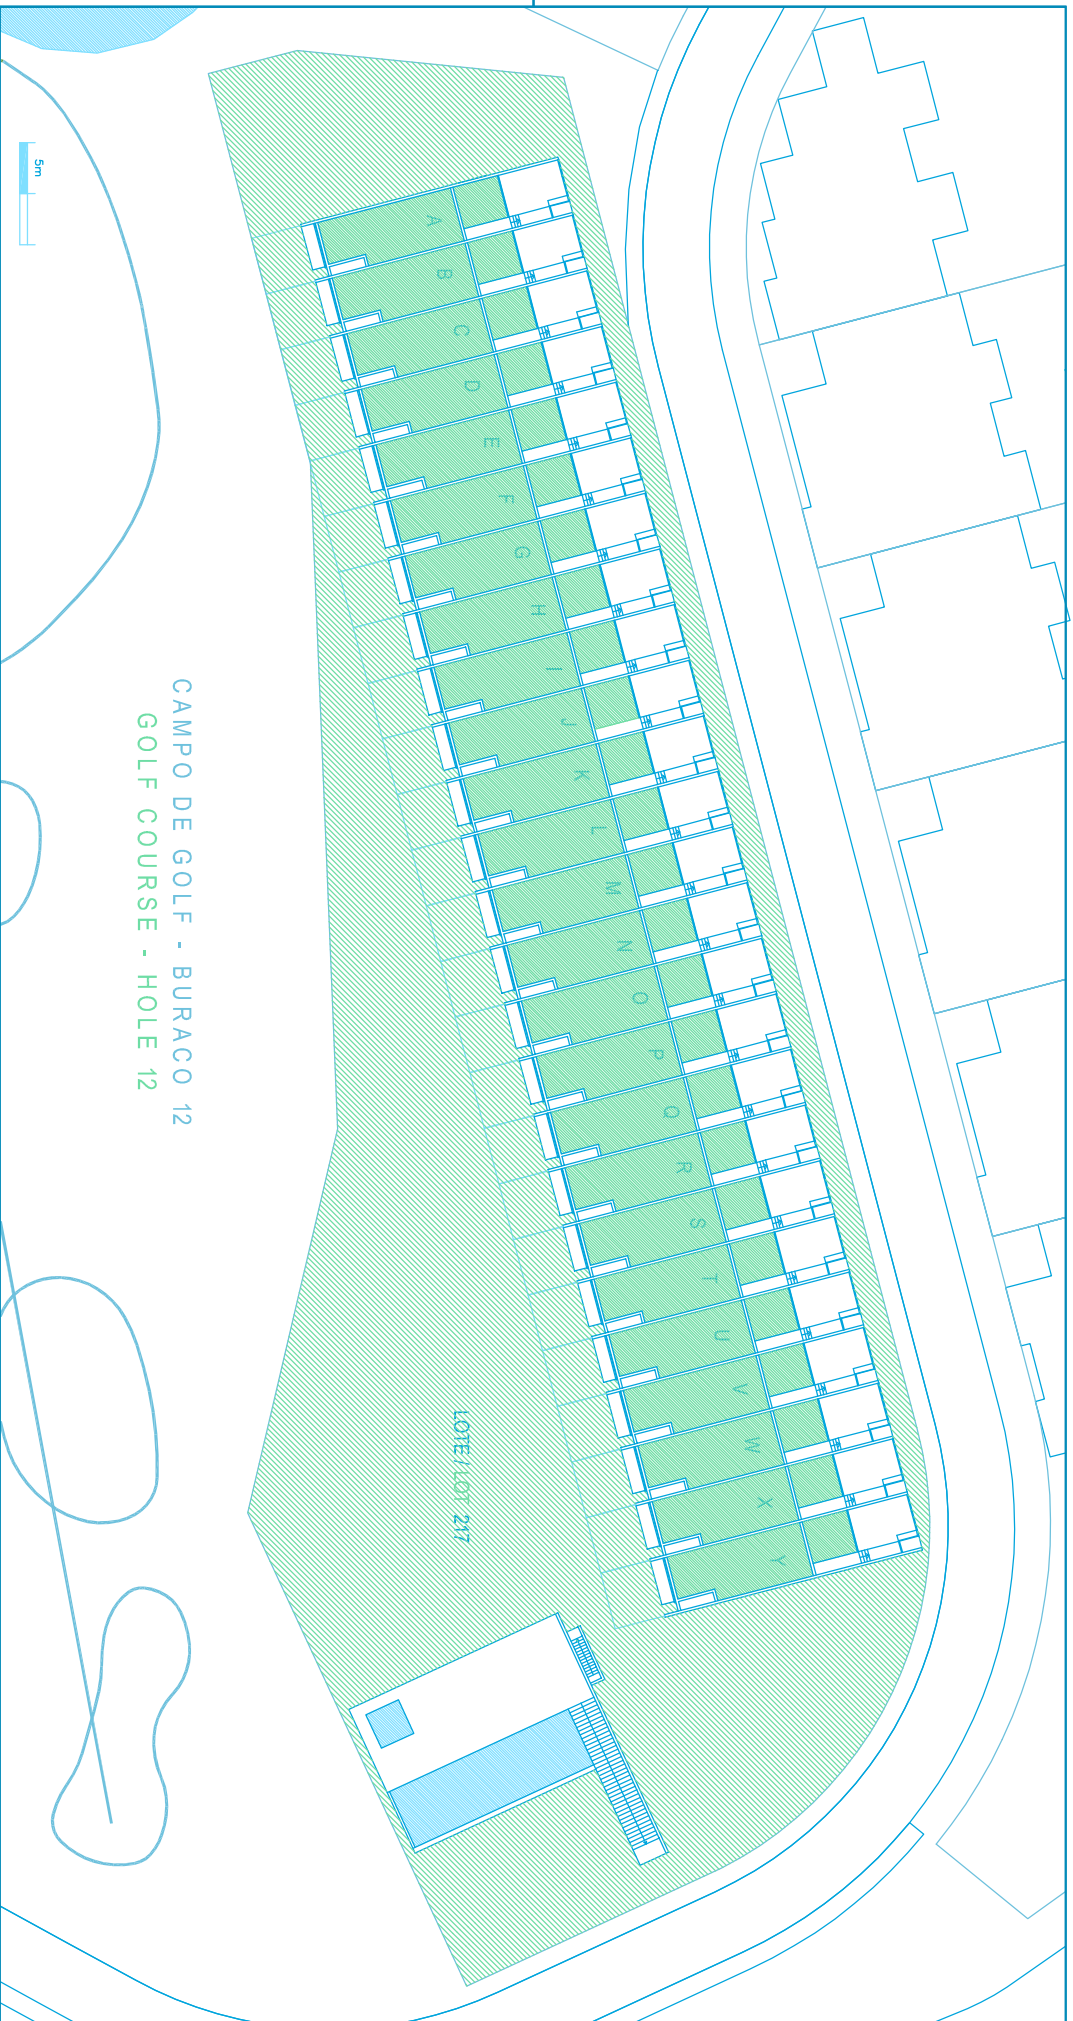

LOTE Nº	LOT Nº	L 217 - MORADIAS EM BANDA / TOWNHOUSES	A a Y
ÁREA DO LOTE	LOT AREA	8305 m ²	

16-07-2008 EXEC

PROJECTO DE / PROJECT BY
ARQP **GONÇALO BYRNE**

PROMOTOR / DEVELOPER
ACORDO
SGPS, S.A.

BOM SUCESSO
DESIGN RESORT, LEISURE, GOLF & SPA
ÓBIDOS | PORTUGAL

All in One

- * Projecto de loteamento aprovado e aditamento em apreciação pela CMO e outras entidades competentes.
- * Em favor da estética do conjunto, o cada arquiteto foi sempre atribuído um grupo de lotes ou moradias em banda de expressão relevante.
- * O empreendimento foi organizado em diferentes zonas cromáticas, num ensaio para criar grandes manchas com dimensão, no seu minimalismo com a natureza e na sua interligação específica.
- * Allotment project approved and amendment under appreciation by Óbidos Town Hall and the other appropriate authorities.
- * Bearing in mind the aesthetic appearance of the set, each architect was always assigned a group of lots or townhouses of relevant dimension.
- * The entire resort was organized into different colour zones, in order to create greater homogenous areas that blend in with nature.

LOCALIZAÇÃO / LOCATION

ZONA 4 - GB - LOTE / LOT 217 - MORADIAS EM BANDA / TOWNHOUSES A a Y