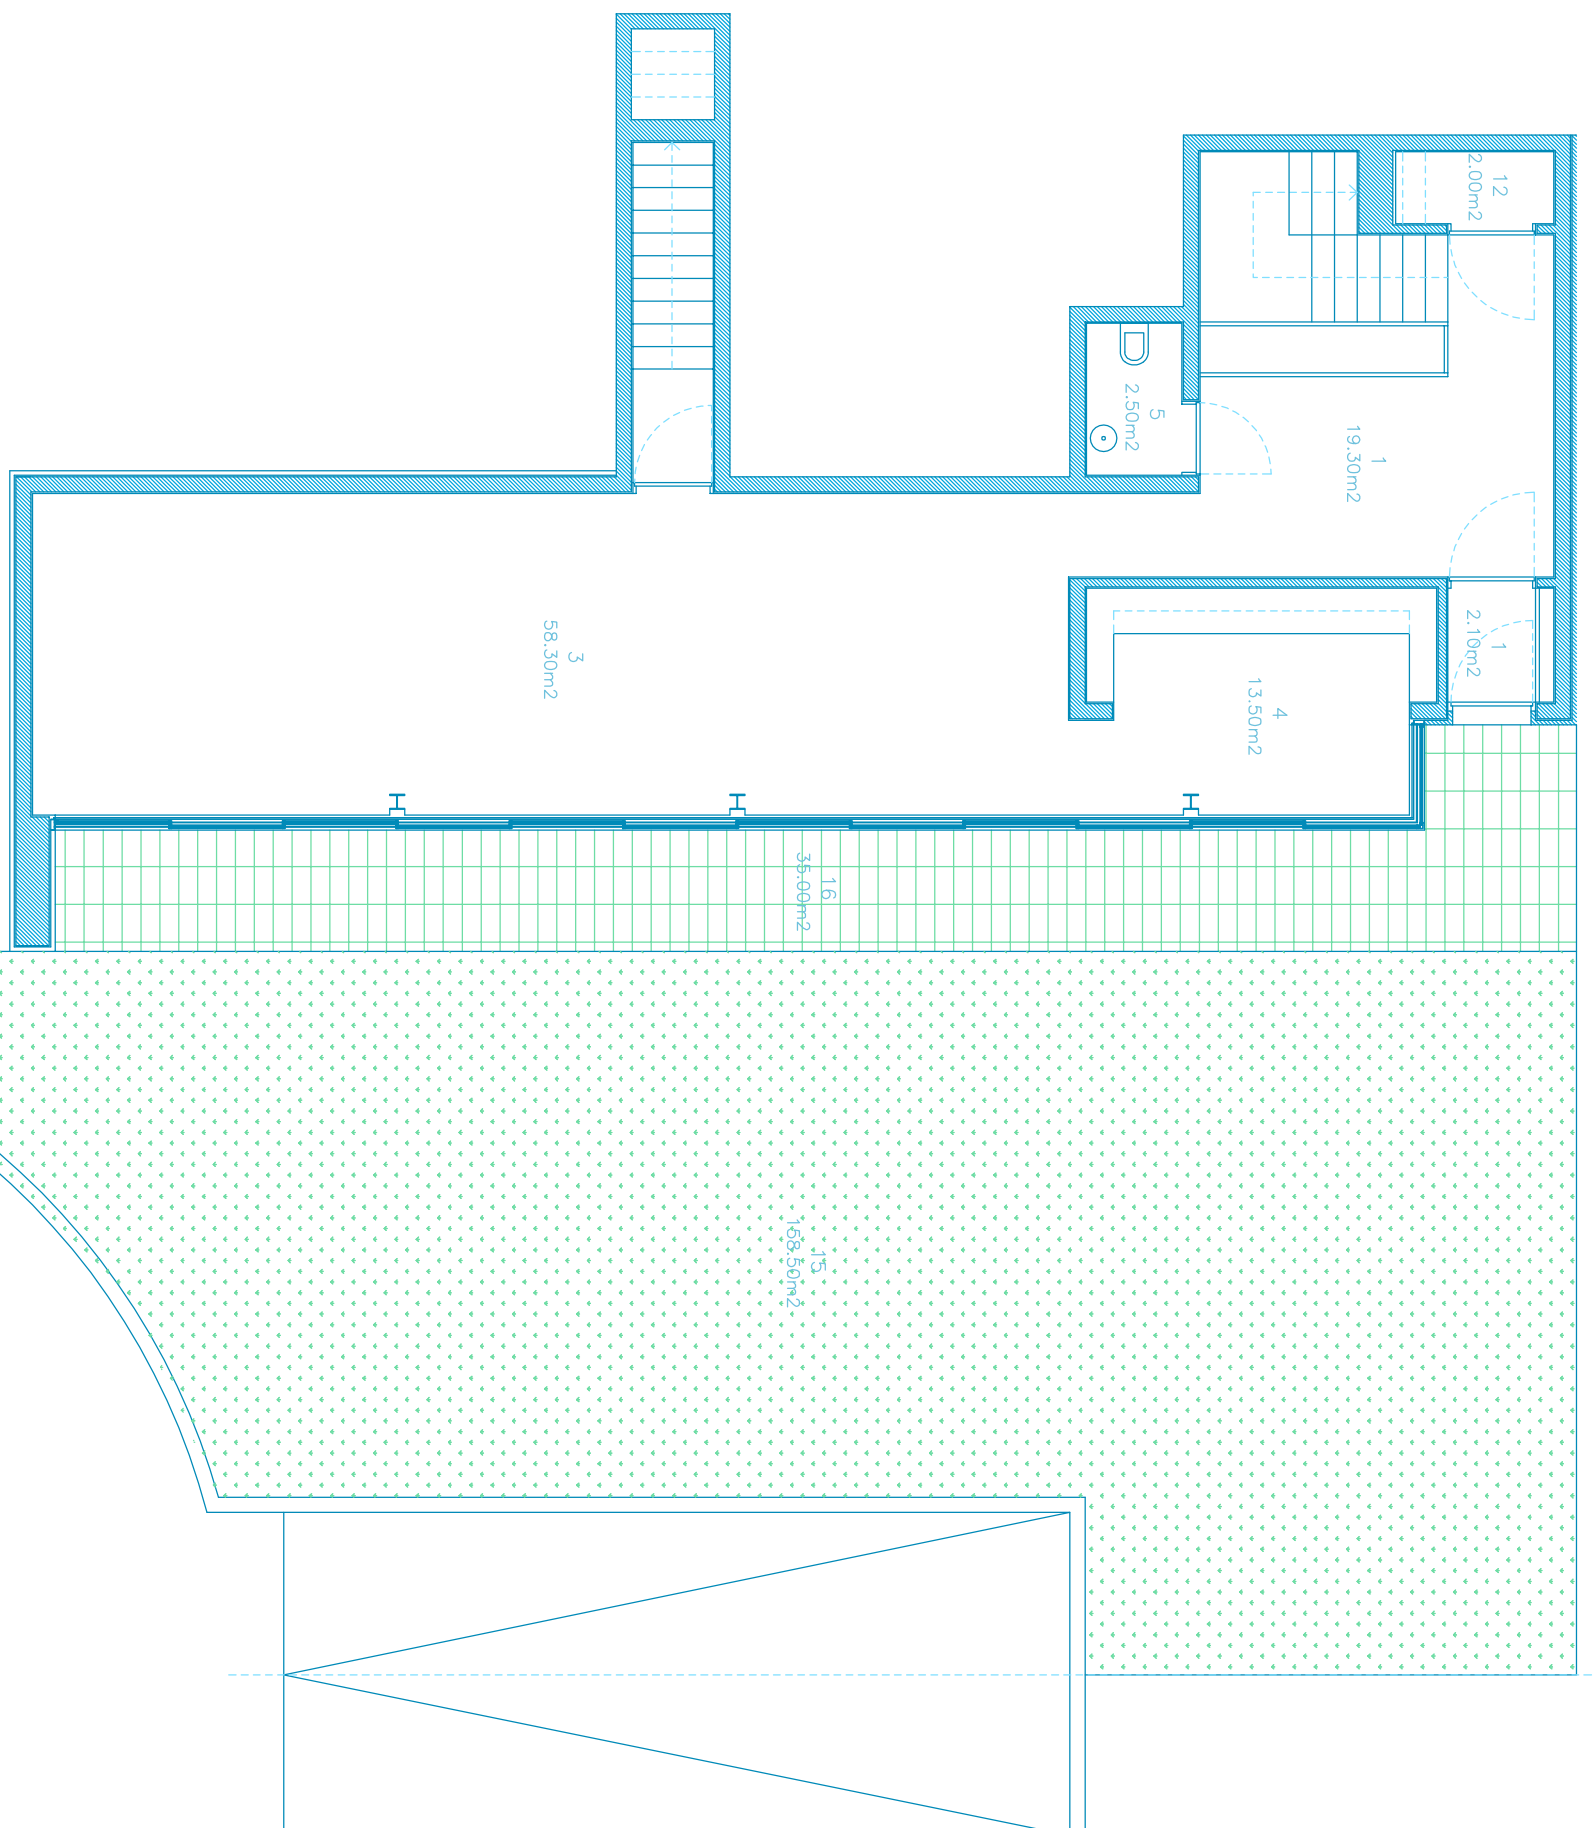

PLANTA PISO 0

PLANTA PISO 1

- 1. ENTRADA
 - 2. CORREDOR/ESCADAS
 - 3. SALA
 - 4. COZINHA
 - 5. WC
 - 6. QUARTO
 - 7. SUITE
 - 8. QUARTO DE BANHO
 - 9. LAVANDARIA
 - 10. ARRUMOS
 - 11. GARAFEIRA
 - 12. GARAGEM
 - 13. CASA DAS MÁQUINAS
 - 14. PISCINA
 - 15. JARDIM
 - 16. PATIO COBERTO
 - 17. PATIO
- HALL
 - HALLWAY/STAIRS
 - LIVING AND DINING ROOM
 - KITCHEN
 - WC
 - BEDROOM
 - SUITE
 - BATHROOM
 - LAUNDRY
 - STOREROOM
 - GARAGE
 - TECHNICAL ROOM
 - SWIMMING POOL
 - GARDEN
 - COVERED TERRACE
 - TERRACE

PLANTA PISO -1

PLANTA PISO -1

BOM SUCESSO
 DESIGN RESORT, LEISURE GOLF & SPA
ORÍDOS I PORTUGAL
All in One

PROJECTO DE / PROJECT BY
ALVARO LEITE SIZA
 PROMOTOR / DEVELOPER
ACORDO
 SGPS, SA.

ZONA 8 ALS

LOTE Nº / LOT Nº	277
TIPOLOGIA / DESCRIPTION	T3
ÁREA PRIVATIVA / PRIVATE AREA	1098m ²