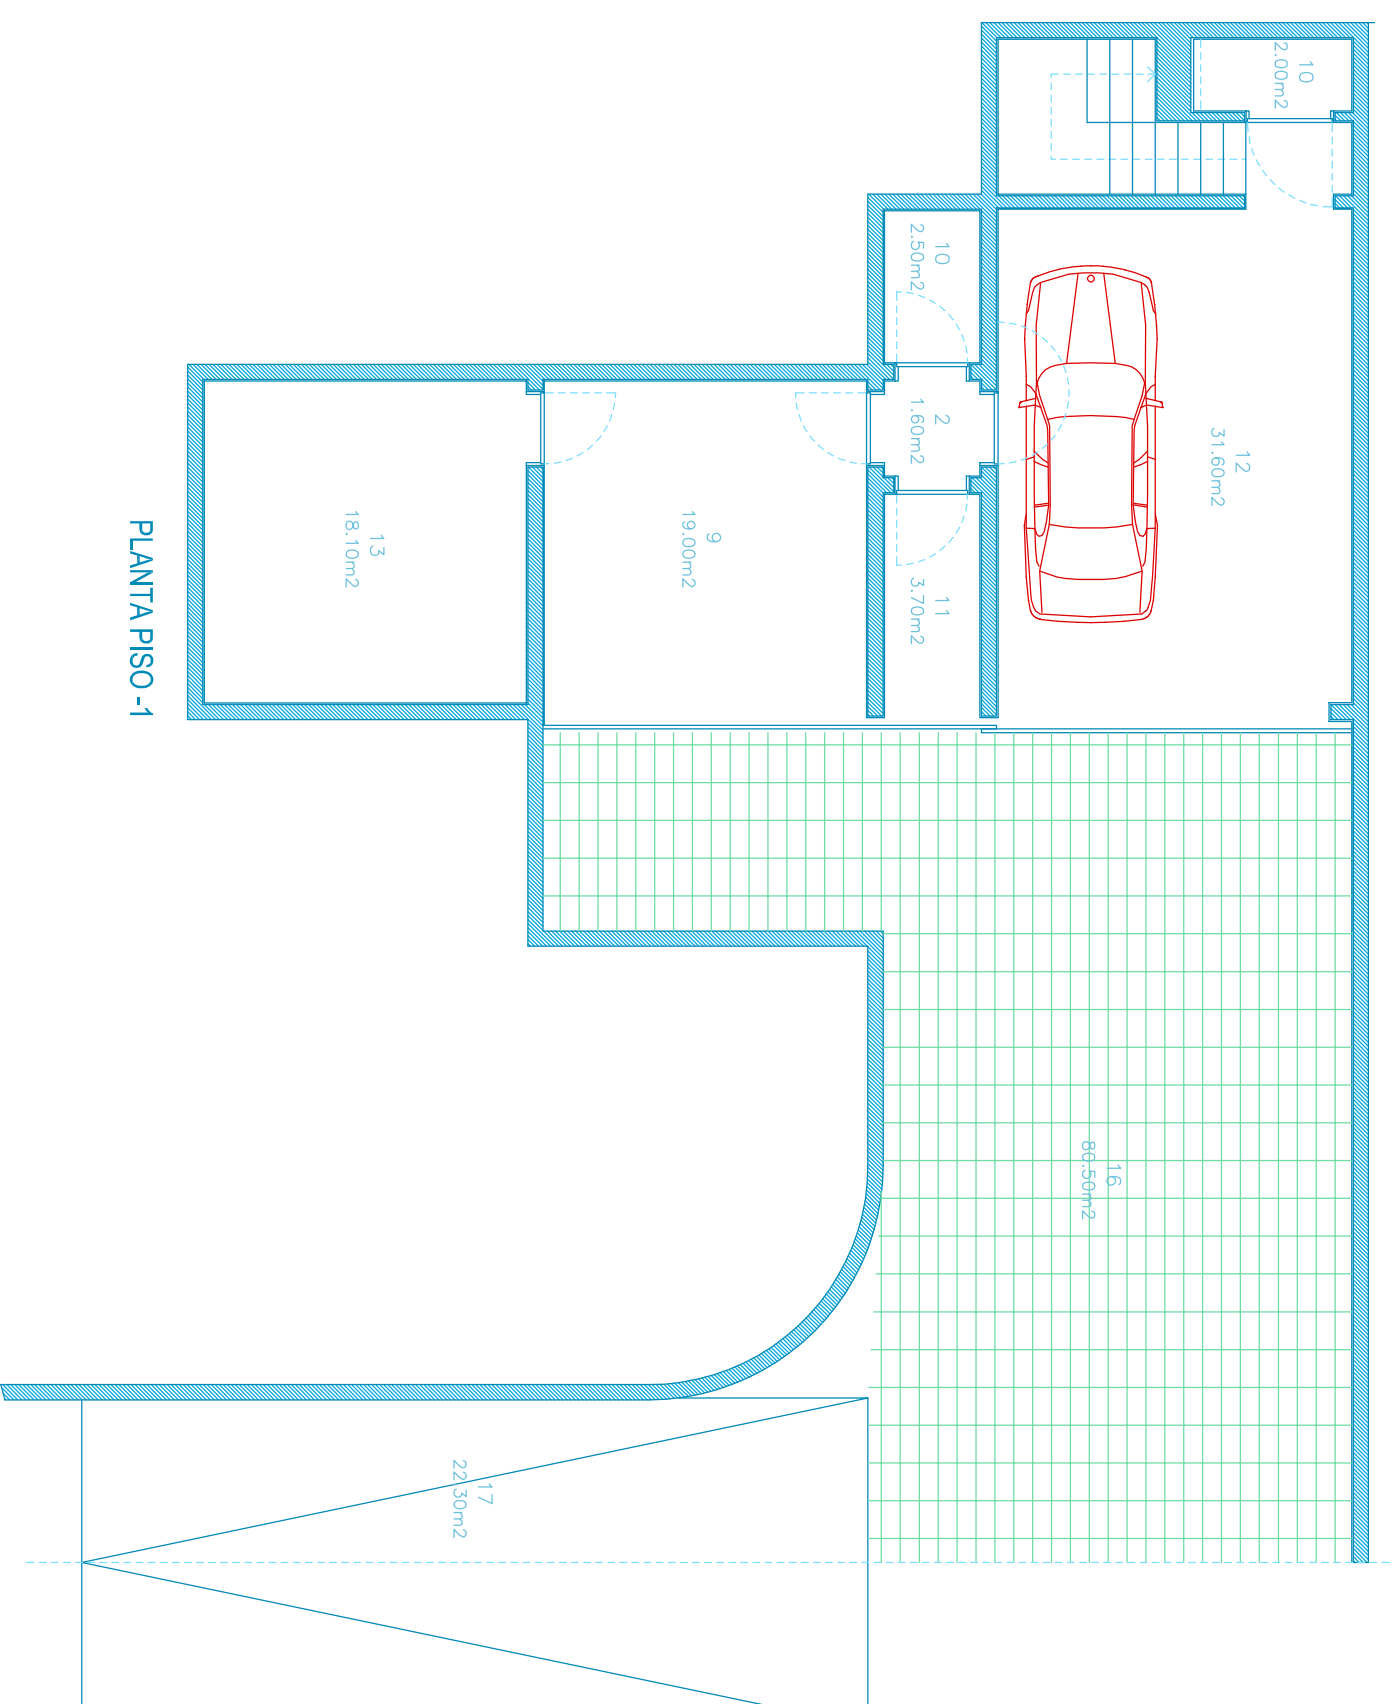

PLANTA PISO 0

PLANTA PISO 1

- 1. ENTRADA
 - 2. CORREDOR/ESCADAS
 - 3. SALA
 - 4. COZINHA
 - 5. WC
 - 6. QUARTO
 - 7. SUITE
 - 8. QUARTO DE BANHO
 - 9. LAVANDARIA
 - 10. ARRUMOS
 - 11. GARAFEIRA
 - 12. GARAGEM
 - 13. CASA DAS MÁQUINAS
 - 14. PISCINA
 - 15. JARDIM
 - 16. PATIO COBERTO
 - 17. PATIO
- HALL
 - HALLWAY/STAIRS
 - LIVING AND DINING ROOM
 - KITCHEN
 - WC
 - BEDROOM
 - SUITE
 - BATHROOM
 - LAUNDRY
 - STOREROOM
 - GARAGE
 - TECHNICAL ROOM
 - SWIMMING POOL
 - GARDEN
 - COVERED TERRACE
 - TERRACE

PLANTA PISO -1

PLANTA PISO -1

BOM SUCESSO
 DESIGN RESORT, LEISURE GOLF & SPA
ORÍDOS I PORTUGAL
All in One

PROJECTO DE / PROJECT BY
ALVARO LEITE SIZA
 PROMOTOR / DEVELOPER
ACORDO
 SGPS, SA.

ZONA 8 ALS

LOTE Nº / LOT Nº	277
TIPOLOGIA / DESCRIPTION	T3
ÁREA PRIVATIVA / PRIVATE AREA	1098m ²